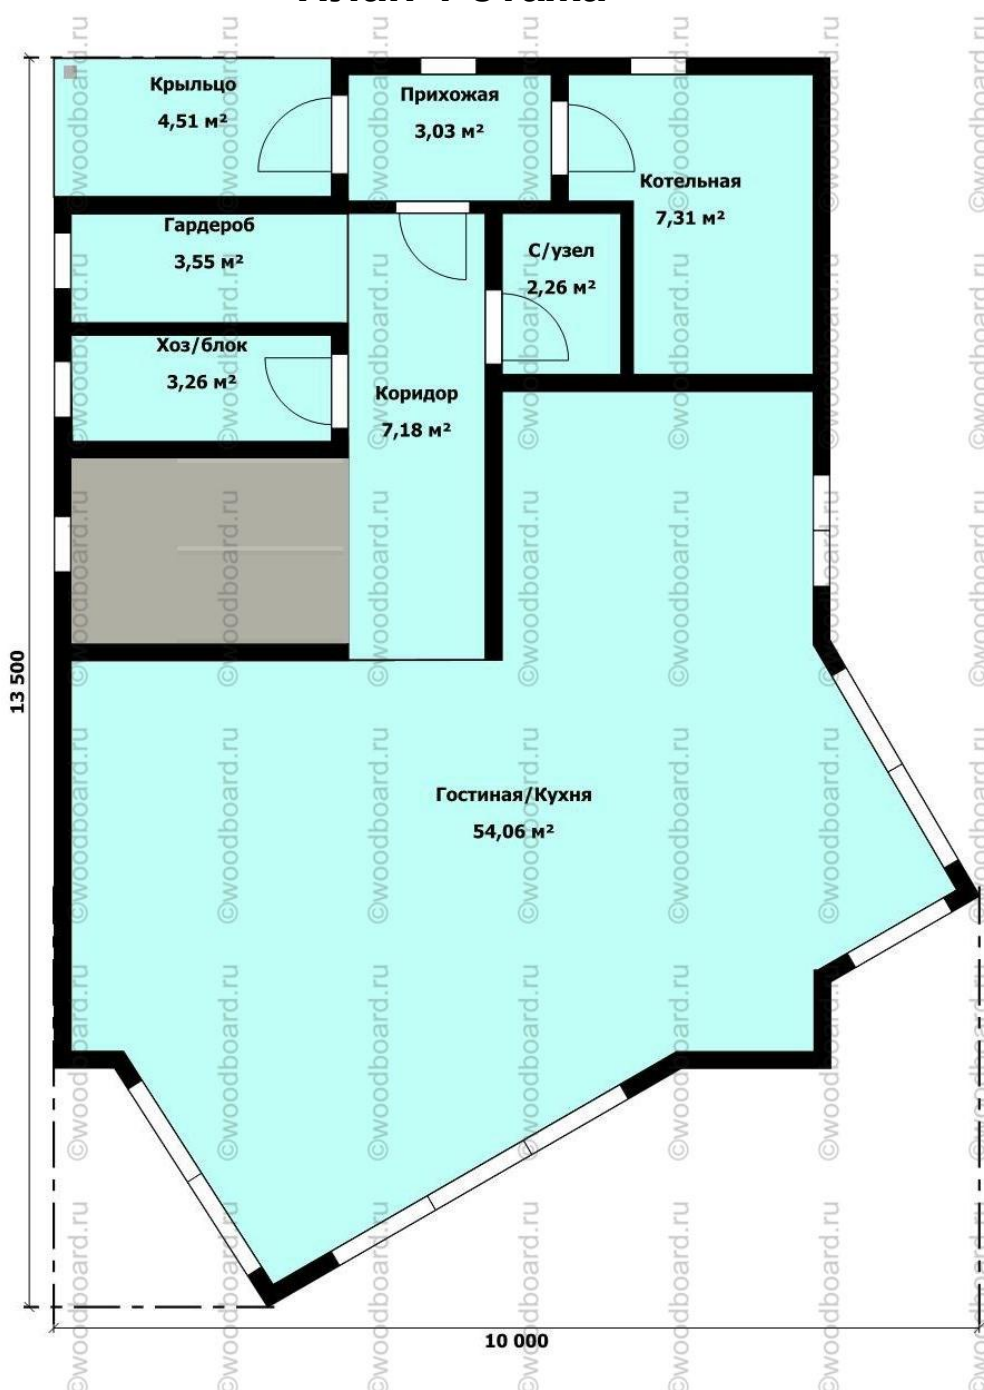

woodboard72@gmail.com

ПРОИЗВОДСТВО WWW.WOODBOARD.RU

СТРОИТЕЛЬСТВО WWW.WDOM.SU

Проект дома: **W16**

Площадь: **204 м2**

План 1 этажа

По Вашему желанию мы можем бесплатно внести изменения в проект:

- Увеличить/уменьшить площадь;
- Добавить/убрать перегородки;
- Изменить конфигурацию окон, проемов;
- Изменить высоты этажей;
- Изменить форму крыши/мансарды;
- Изменить толщину стен.

План 2 этажа

По Вашему желанию мы можем бесплатно внести изменения в проект:

- Увеличить/уменьшить площадь;
- Добавить/убрать перегородки;
- Изменить конфигурацию окон, проемов;
- Изменить высоты этажей;
- Изменить форму крыши/мансарды;
- Изменить толщину стен.