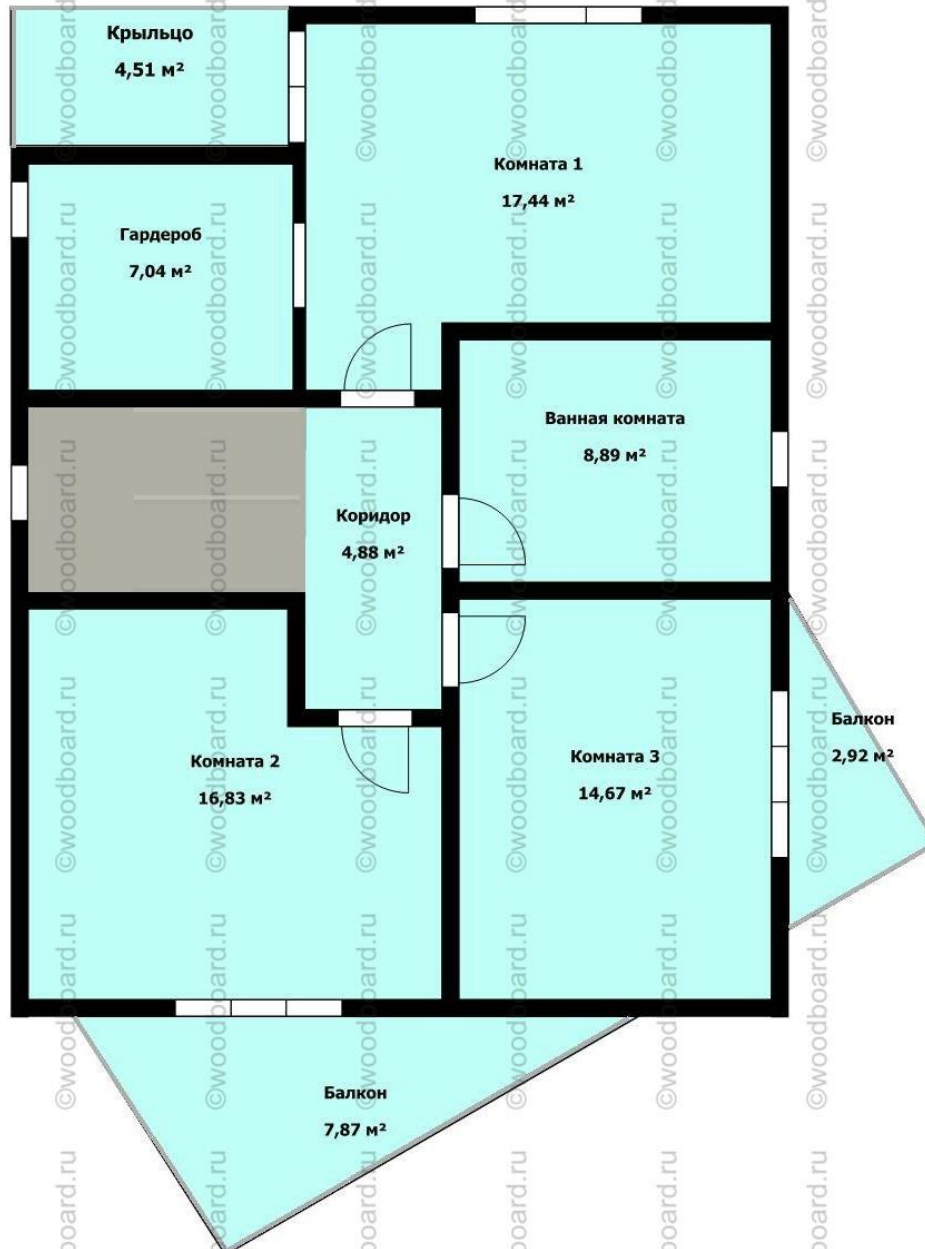

woodboard72@gmail.com

ПРОИЗВОДСТВО WWW.WOODBOARD.RU

СТРОИТЕЛЬСТВО WWW.WDOM.SU

Проект дома: **W16**

Площадь: **204 м2**

План 1 этажа

По Вашему желанию мы можем бесплатно внести изменения в проект:

- Увеличить/уменьшить площадь;
- Добавить/убрать перегородки;
- Изменить конфигурацию окон, проемов;
- Изменить высоты этажей;
- Изменить форму крыши/мансарды;
- Изменить толщину стен.

План 2 этажа

По Вашему желанию мы можем бесплатно внести изменения в проект:

- Увеличить/уменьшить площадь;
- Добавить/убрать перегородки;
- Изменить конфигурацию окон, проемов;
- Изменить высоты этажей;
- Изменить форму крыши/мансарды;
- Изменить толщину стен.